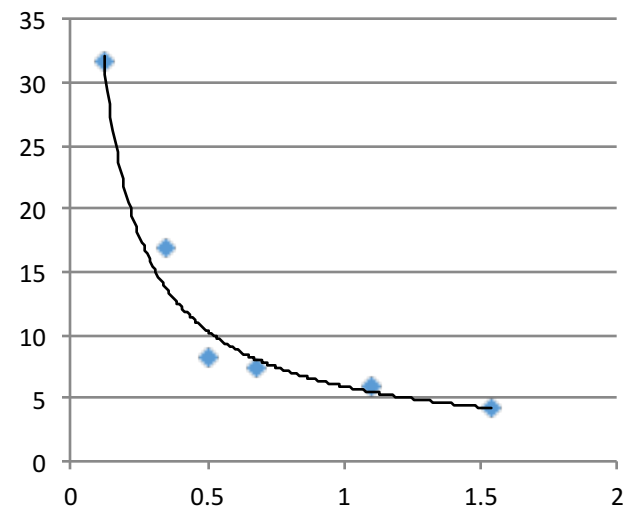

0--9.99Hz

◆ Series1

响应时间

— Series1

1M--10MHz

◆ Series1

响应时间/s

◆ Series1