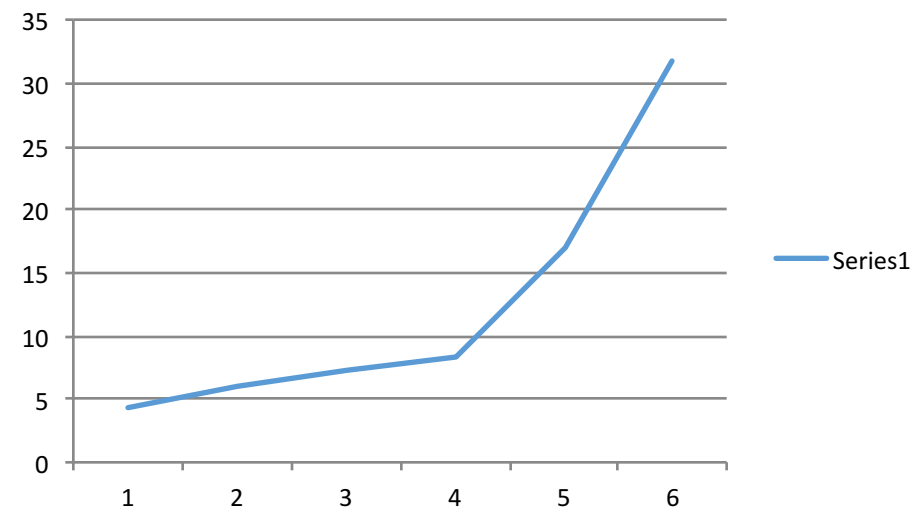

0--9.99Hz

◆ Series1

响应时间

— Series1

1M--10MHz

◆ Series1

响应时间/s

◆ Series1

— Power (Series1)