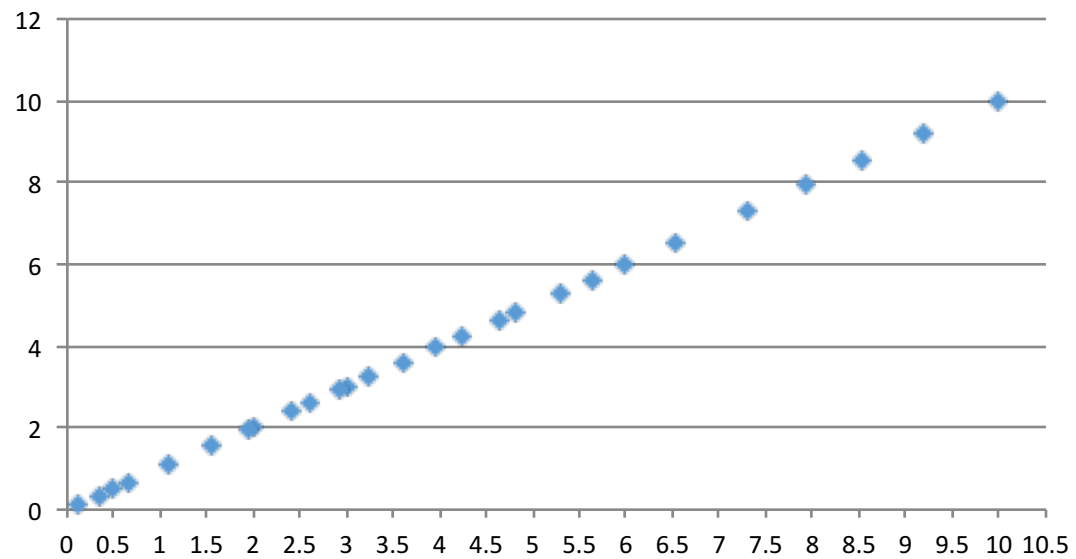

0--9.99Hz

◆ Series1

响应时间

— Series1

1M--10MHz

◆ Series1

响应时间/s

◆ Series1