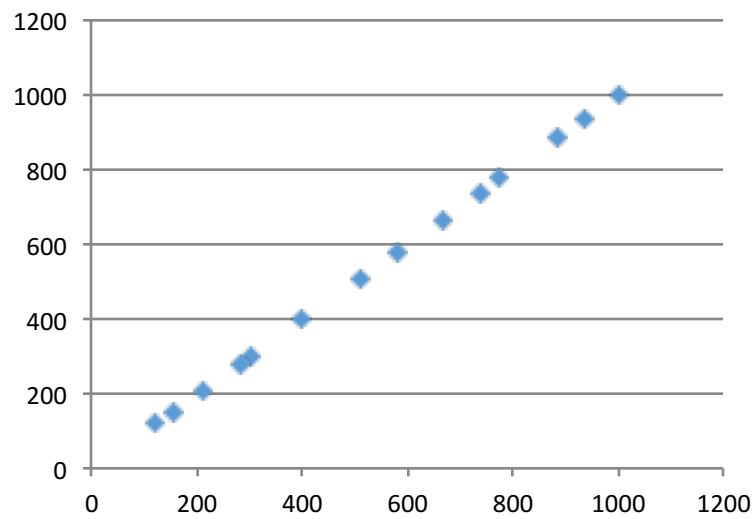

0--9.99Hz

◆ Series1

响应时间

— Series1

1M--10MHz

◆ Series1

响应时间/s

◆ Series1